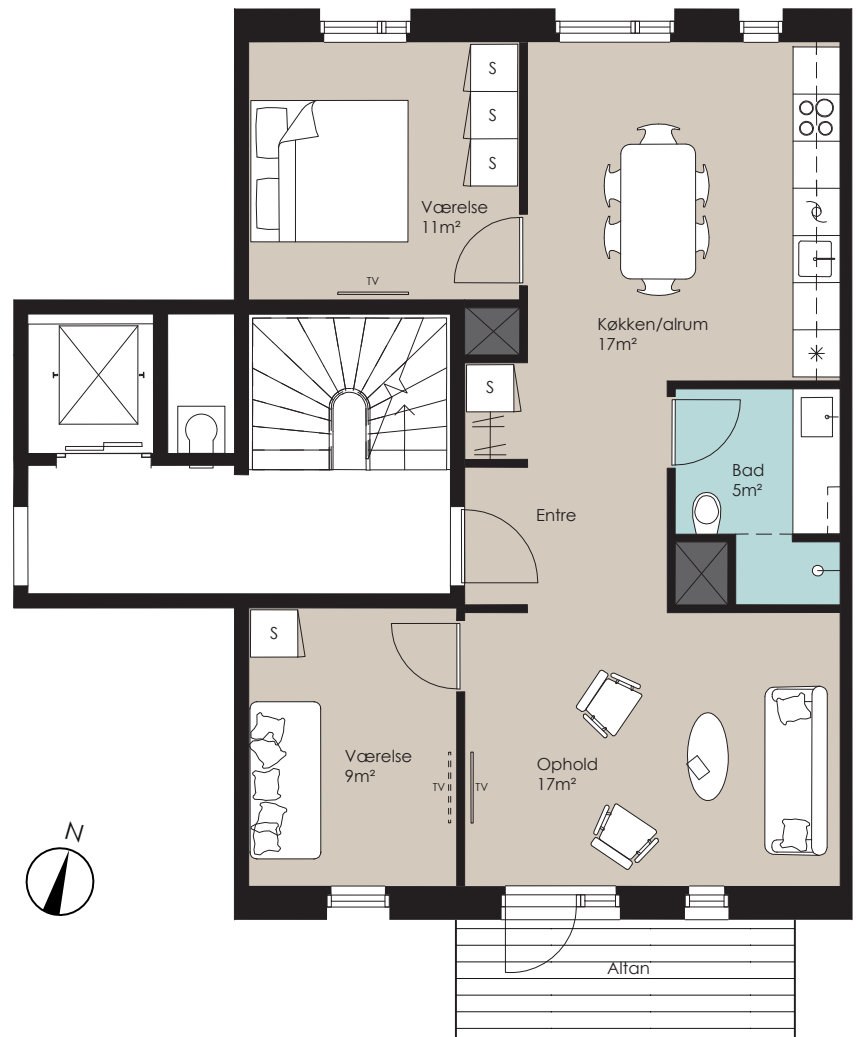

## 3 værelser - plantegning

BOLIG NR.      ADRESSE      VÆR.      AREAL

108      Paradisæblevej 68, 2. tv.      3 V      92

### Signaturforklaring

Fjernsyn ikke aktiv	Teknik
Køle-/fryseskab	Vask
Skabe	Kogeplade/Ovn
Indadgående	Halvmur
Lift til tagterrasser	Trin