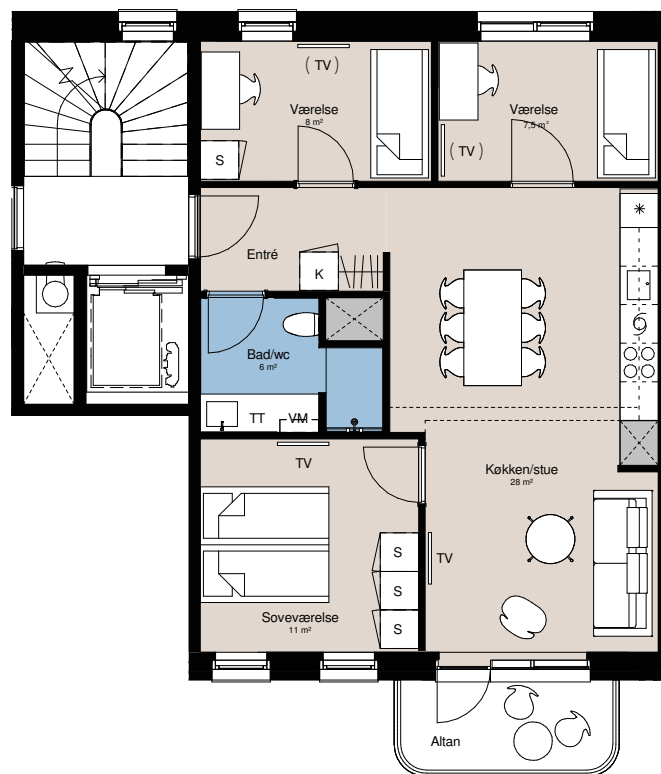

Plantegning 4 værelser

Rhododendron Hus

BOLIG NR.	ADRESSE	VÆRELSE	BBR AREAL	ALTAN
72	James Grievevej 3, 1. tv	4	86 m ²	5 m ²
74	James Grievevej 3, 2. tv	4	86 m ²	5 m ²
76	James Grievevej 3, 3. tv	4	86 m ²	5 m ²
78	James Grievevej 3, 4. tv	4	86 m ²	5 m ²
80	James Grievevej 3, 5. tv	4	86 m ²	5 m ²
82	James Grievevej 3, 6. tv	4	86 m ²	5 m ²
86	James Grievevej 5, 1. tv	4	86 m ²	5 m ²
88	James Grievevej 5, 2. tv	4	86 m ²	5 m ²
90	James Grievevej 5, 3. tv	4	86 m ²	5 m ²
92	James Grievevej 5, 4. tv	4	86 m ²	5 m ²
94	James Grievevej 5, 5. tv	4	86 m ²	5 m ²
96	James Grievevej 5, 6. tv	4	86 m ²	5 m ²
100	James Grievevej 7, 1. tv	4	87 m ²	5 m ²
102	James Grievevej 7, 2. tv	4	87 m ²	5 m ²
104	James Grievevej 7, 3. tv	4	87 m ²	5 m ²
106	James Grievevej 7, 4. tv	4	87 m ²	5 m ²
108	James Grievevej 7, 5. tv	4	87 m ²	5 m ²
110	James Grievevej 7, 6. tv	4	87 m ²	5 m ²

1 M

Signaturforklaring

VM/TT	Vaskemaskine & tørretumbler (medfølger ikke)		Kogeplade & ovn
	Trappetrin		Vask
	TV		Køle- / fryseskab
	(TV) = Forberedt til TV		Teknik
	Kosteskab		Installationskasse & hedhængt loft
	Skab		Overskab
	Opvaskemaskine		Depotrum i kælderen