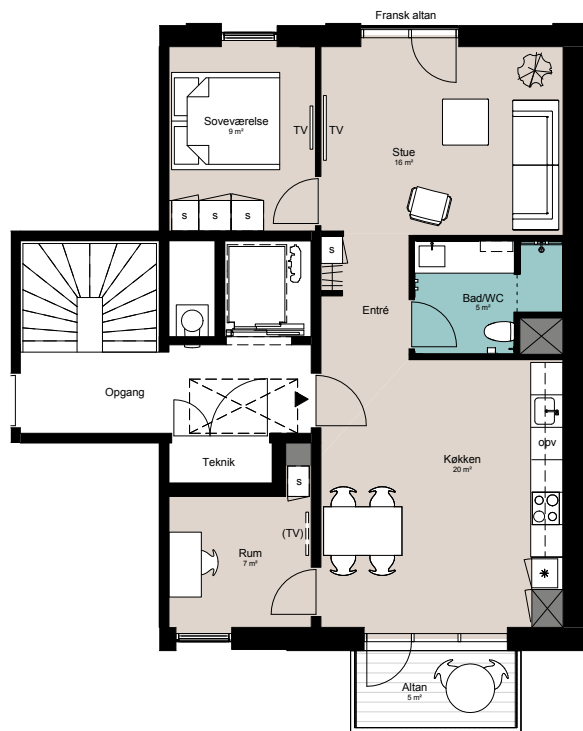

2½ værelser – plantegning

BOLIG NR.	ADRESSE	VÆR.	AREAL	INDFLYTNING
8	Paradisæblevej 104, 3. tv.	2½V	90	1. november 2017

Signaturforklaring

- | | | | |
|--|-----------------------|--|-----------------|
| | Trappetrin | | Vask |
| | Ovenlys | | Køle-/fryseskab |
| | Halvmur | | Teknik |
| | Fjernsyn | | Græs |
| | Fjernsyn - ikke aktiv | | Bunddække |
| | Skabe | | Fliser |
| | Opvaskemaskine | | |
| | Kogeplade & ovn | | |
- Beplantning i plantekasser er vejledende og medfølger ikke.