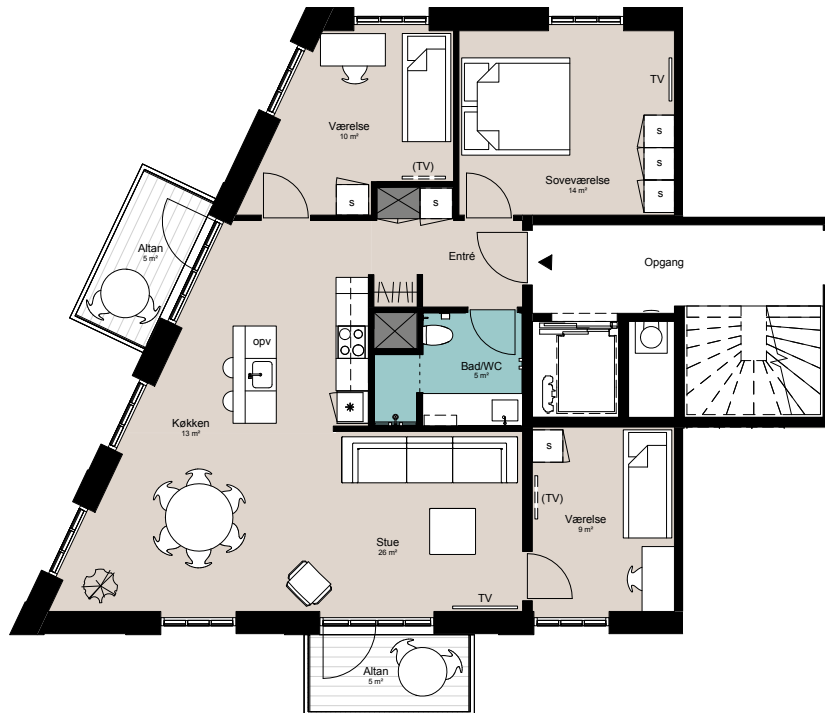

## 4 værelser – plantegning

BOLIG NR.	ADRESSE	VÆR.	AREAL	INDFLYTNING
66	Paradisæblevej 90, 1. tv.	4V	112	1. december 2017
68	Paradisæblevej 90, 2. tv.	4V	112	1. december 2017
70	Paradisæblevej 90, 3. tv.	4V	112	1. december 2017
72	Paradisæblevej 90, 4. tv.	4V	113	1. december 2017

### Signaturforklaring

- Trappetrin
- Ovenlys
- Halvmur
- Fjæmsyn  
Fjæmsyn - ikke aktivt
- Skabe
- Opvaskemaskine
- Kogeplade & ovn

- Vask
- Køle-/fryseskab
- Teknik
- Græs
- Bunddække
- Fliser

Beplantning i plantekasser er vejledende og medfølger ikke.