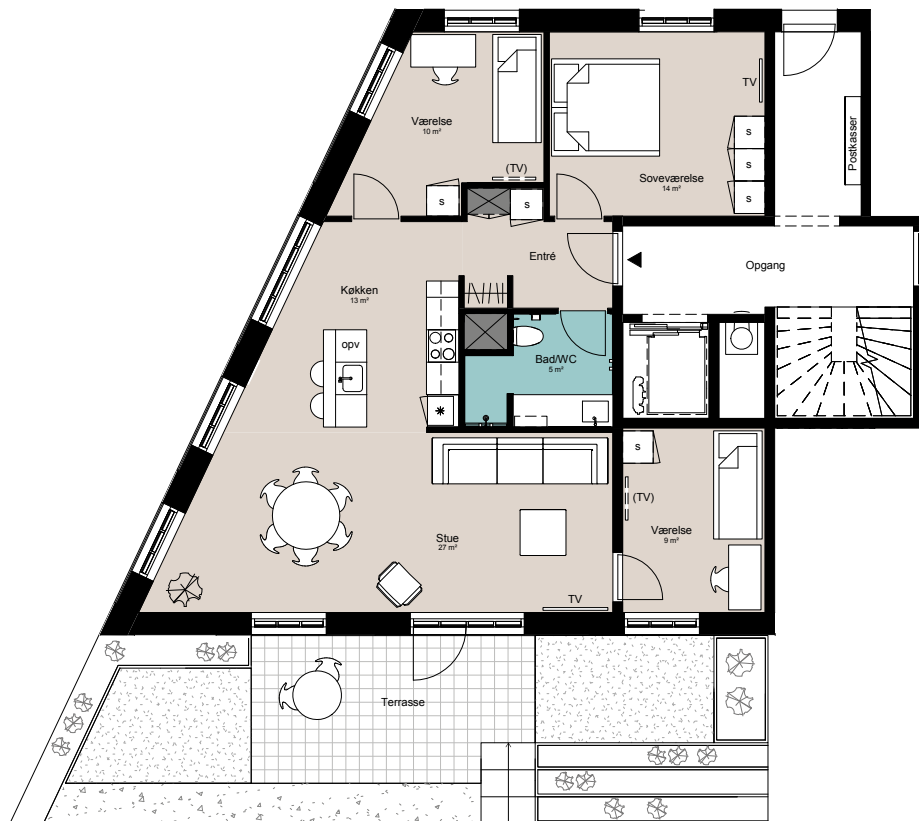

## 4 værelser – plantegning

BOLIG NR.	ADRESSE	VÆR.	AREAL	INDFLYTNING
63	Paradisæblevej 90, st. th.	4V	113	1. december 2017

### Signaturforklaring

- |  |  |
|--|--|
|  |  |
|  |  |
|  |  |
|  |  |
|  |  |
|  |  |
|  |  |
|  |  |
- Beplantning i plantekasser er vejledende og medfølger ikke.