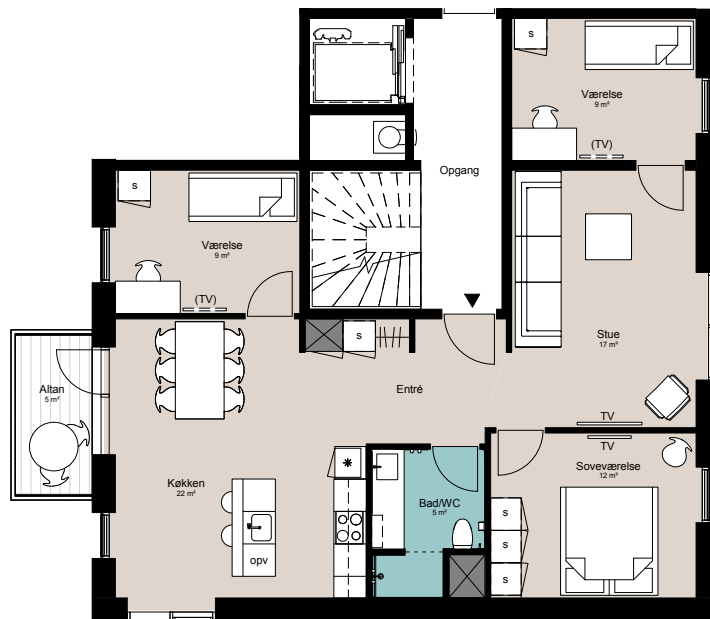

## 4 værelser – plantegning

BOLIG NR.	ADRESSE	VÆR.	AREAL	INDFLYTNING
53	Paradisæblevej 88, 1. th.	4V	111	1. november 2017
55	Paradisæblevej 88, 2. th.	4V	111	1. november 2017
57	Paradisæblevej 88, 3. th.	4V	111	1. november 2017
59	Paradisæblevej 88, 4. th.	4V	111	1. november 2017

### Signaturforklaring

- |  |                       |  |                 |
|--|-----------------------|--|-----------------|
|  | Trappetrin            |  | Vask            |
|  | Ovenlys               |  | Køle-/fryseskab |
|  | Halvmur               |  | Teknik          |
|  | Fjernsyn              |  | Græs            |
|  | Fjernsyn - ikke aktiv |  | Bunddække       |
|  | Skabe                 |  | Fliser          |
|  | Opvaskemaskine        |  |                 |
|  | Kogeplade & ovn       |  |                 |
- Beplantning i plantekasser er vejledende og medfølger ikke.